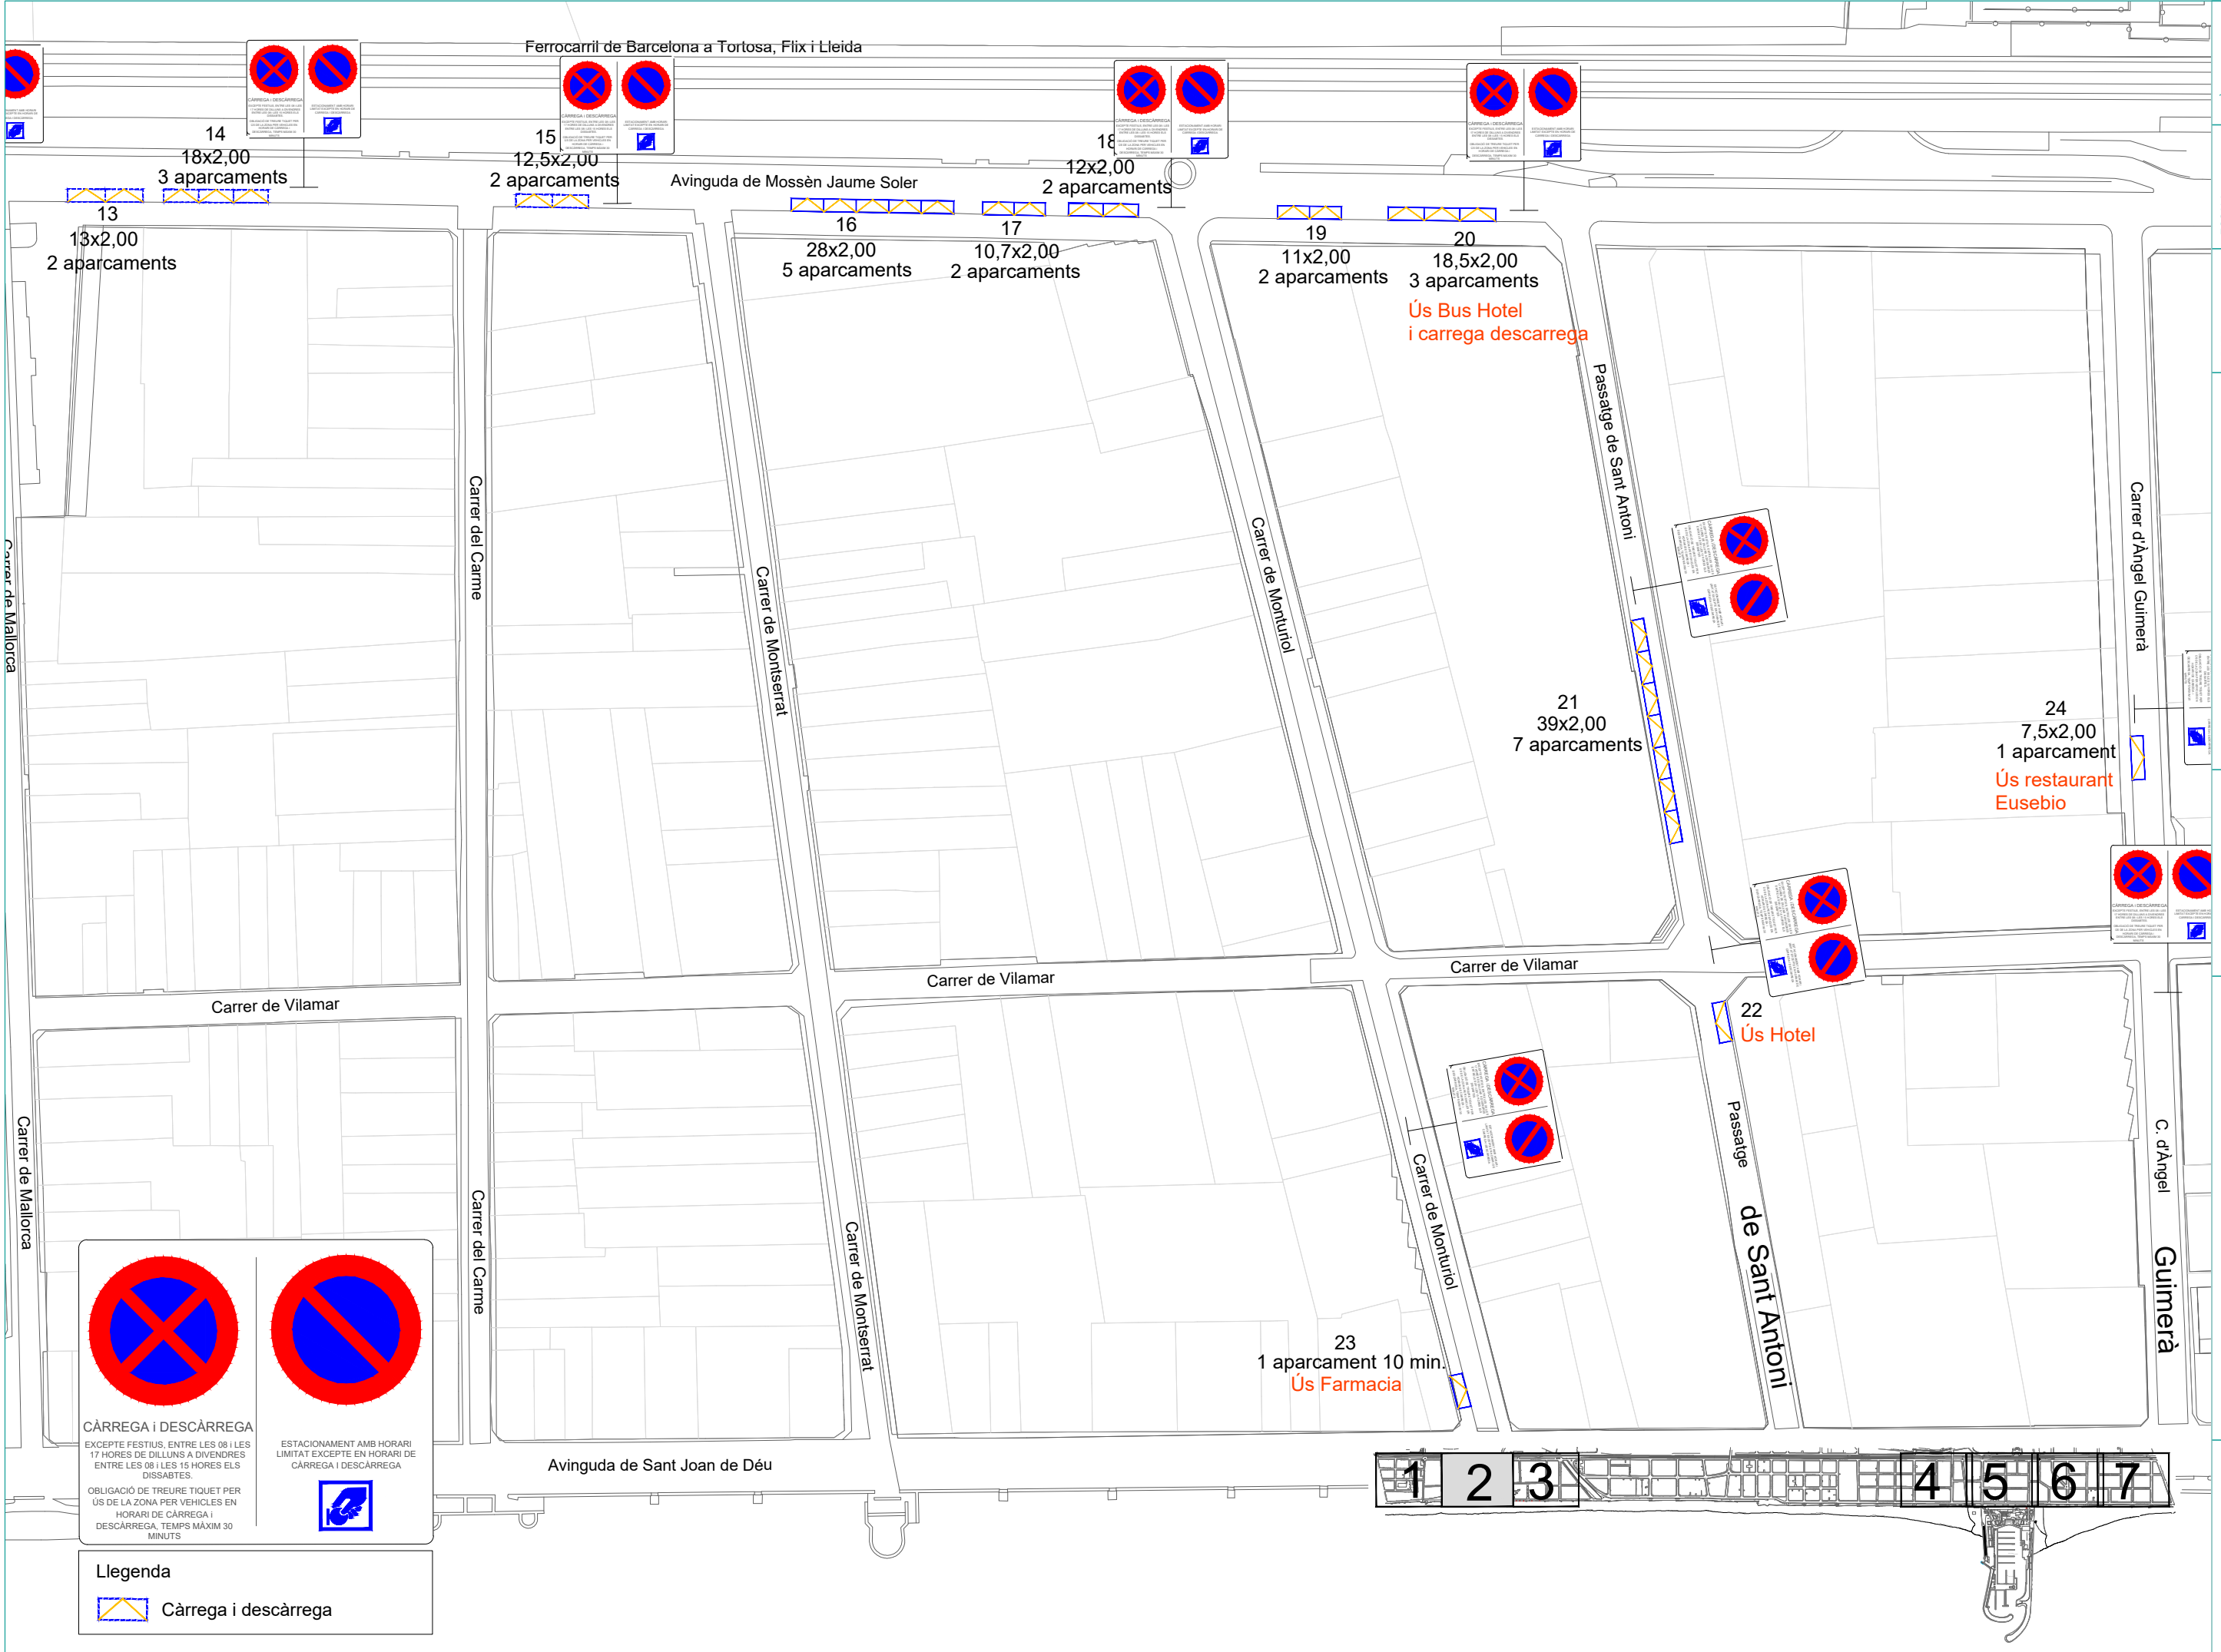

Ferrocarril de Barcelona a Tortosa, Flix i Lleida

14

15

18

13

16

17

19

20

21

24

23

22

18x2,00
3 aparcaments

12,5x2,00
2 aparcaments

12x2,00
2 aparcaments

13x2,00
2 aparcaments

28x2,00
5 aparcaments

10,7x2,00
2 aparcaments

11x2,00
2 aparcaments

18,5x2,00
3 aparcaments

39x2,00
7 aparcaments

7,5x2,00
1 aparcament

1 aparcament 10 min.

CÀRREGA I DESCÀRREGA
EXCEPTE FESTIUS, ENTRE LES 08 I LES 17 HORES DE DILLUNS A DIVENDRES ENTRE LES 08 I LES 15 HORES ELS DISSABTES.
OBLIGACIÓ DE TREURE TÍQUET PER ÚS DE LA ZONA PER VEHICLES EN HORARI DE CÀRREGA I DESCÀRREGA. TEMPS MÀXIM 30 MINUTS.

ESTACIONAMENT AMB HORARI LIMITAT EXCEPTE EN HORARI DE CÀRREGA I DESCÀRREGA

Llegenda

Càrrega i descàrrega

Ús Bus Hotel
i carrega descarrega

Ús restaurant
Eusebio

Ús Hotel

Ús Farmacia

- 1
- 2
- 3
- 4
- 5
- 6
- 7